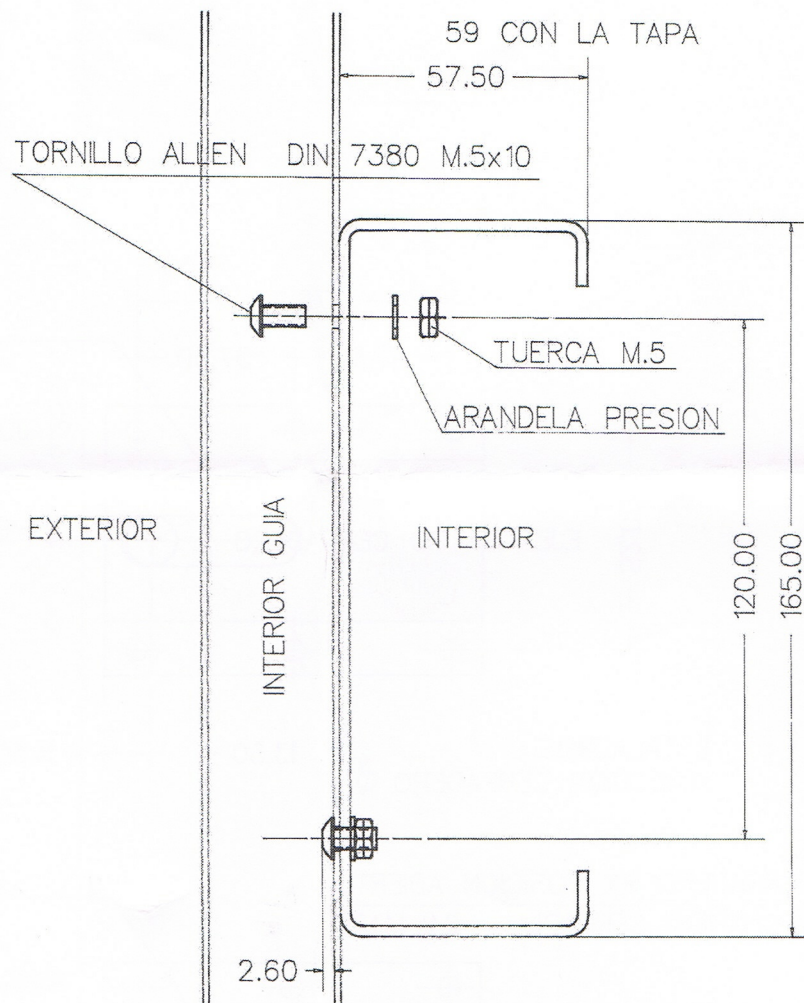

***ELECTROCIERRE PARA PERSIANAS MOTORIZADAS***  
***INSTRUCCIONES DE COLOCACION***

MUY IMPORTANTE: JUEGO MAXIMO DEL PERFIL BAJO DENTRO DE LAS GUIAS 5,00 M.M  
 ESTAS MEDIDAS SERAN VALIDAS CON EL JUEGO REPARTIDO 2,50 M.M. POR CADA LADO

DETALLE EN SECCION

ESCALA 1 : 1  
(medidas en milímetros)