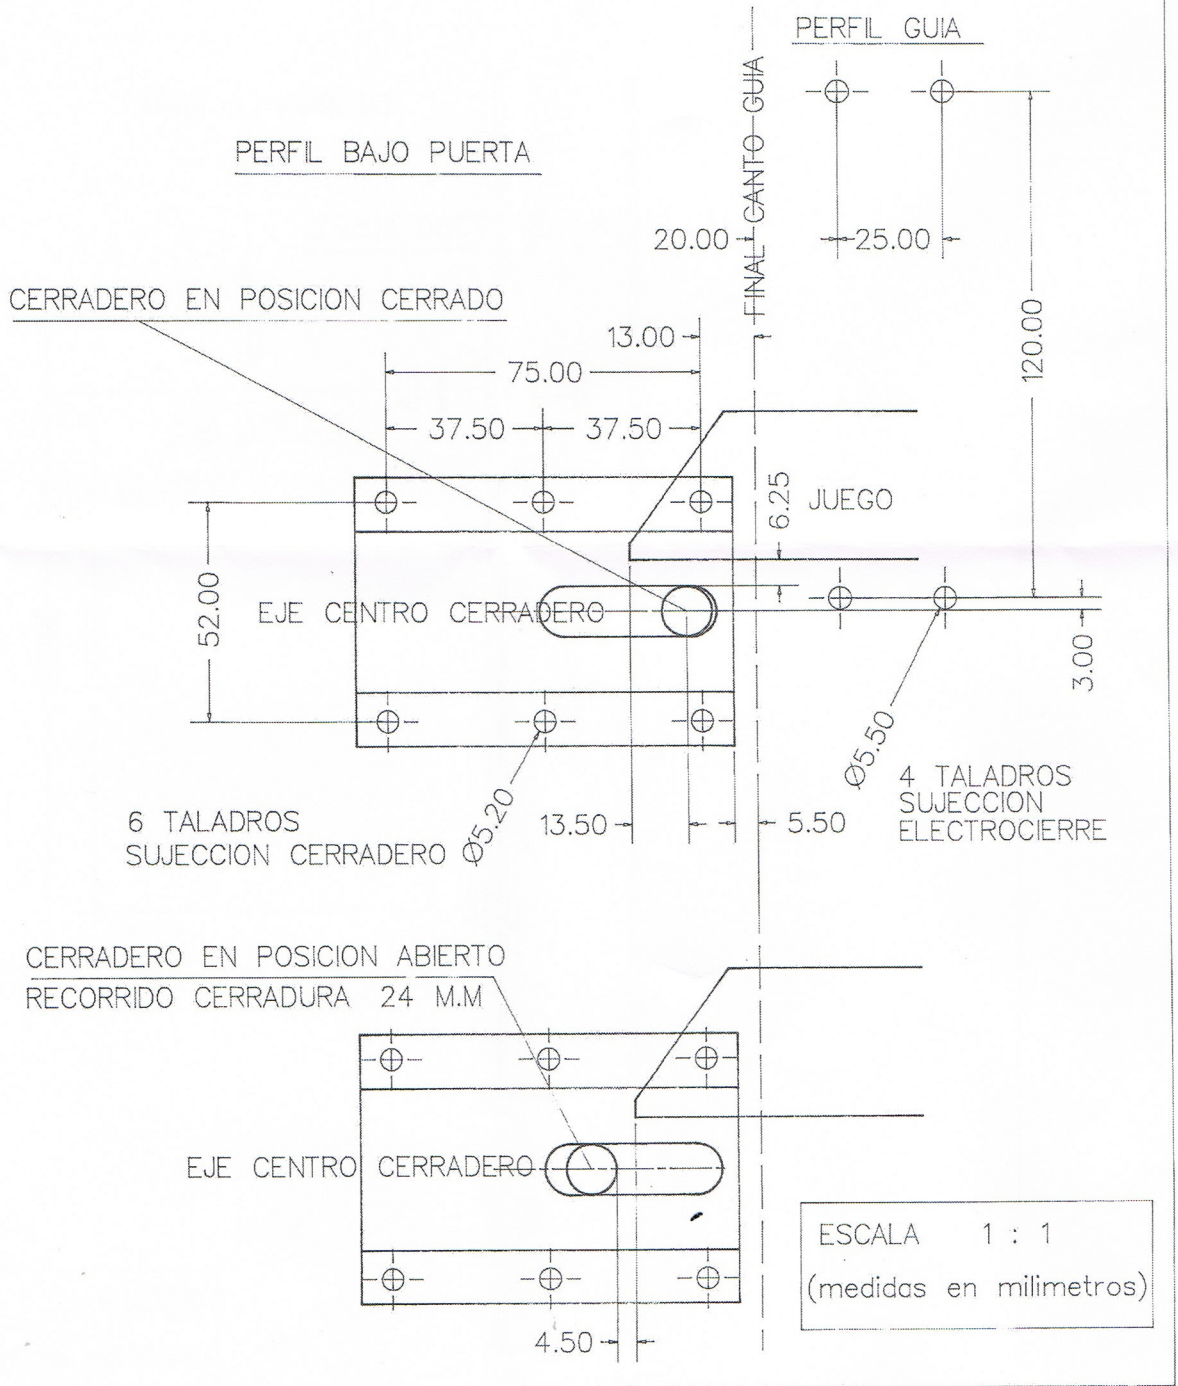

***ELECTROCIERRE PARA PERSIANAS MOTORIZADAS***  
***INSTRUCCIONES DE COLOCACION***

MUY IMPORTANTE: JUEGO MAXIMO DEL PERFIL BAJO DENTRO DE LAS GUIAS 5,00 M.M  
 ESTAS MEDIDAS SERAN VALIDAS CON EL JUEGO REPARTIDO 2,50 M.M. POR CADA LADO

DETALLE EN SECCION

ESCALA 1 : 1  
(medidas en milímetros)